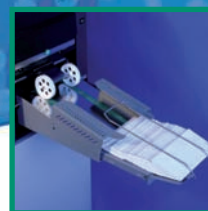

## Postmate IIIM

La plegadora selladora más popular para volúmenes medios y altos de procesamiento.

Ésta es la selladora de presión y plegadora de papel para volúmenes medios y altos más avanzada del mercado. Equipada con la última tecnología FRR para la detección de falta de papel y con una alta capacidad de alimentación para una máquina de este tamaño, lo que la convierte en la candidata ideal para cualquier entorno.

- Velocidad de procesamiento: más de 5.000 documentos por hora
- Los ajustes de plegado se cambian en segundos
- Funciones de auto start/auto stop
- Capacidad de alimentación de 800 formularios de presión
- Sensor de grosor de papel
- Contador digital por lotes y total
- Excepcionalmente silenciosa
- Ideal para cualquier entorno de oficina

Cinta apiladora opcional automática que se activa según el número de documentos procesados

Interface fácil de usar

Alimentador de gran capacidad

Armario opcional para almacenamiento